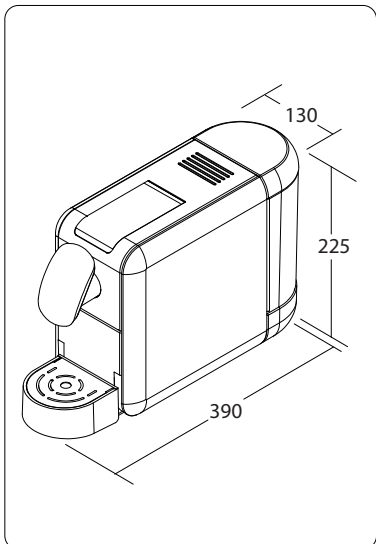

ALL

Coffee Machine

innovativi per tradizione.

Tensione di alimentazione(V)	230
Potenza massima (W)	1350
Frequenza (Hz)	50
Sistema di erogazione a capsule LAVAZZA BLUE	Espulsione automatica
Capacità serbatoio (litri)	1,2
Capacità cassetto capsule esauste (pz)	8
Corpo in alluminio anodizzato (copertura estetica e struttura)	
Ciclo anticalcare	Completamente automatico
Interfaccia utente	Tastiera touch capacitiva
Dosi programmabili	2 con autoapprendimento
Allarme interfaccia utente	Led rosso
Ciclo di lavaggio	Completamente automatico
Altezza griglia regolabile(mm)	Da 66 a 96
Peso (Kg)	6
Peso con imballo (Kg)	7