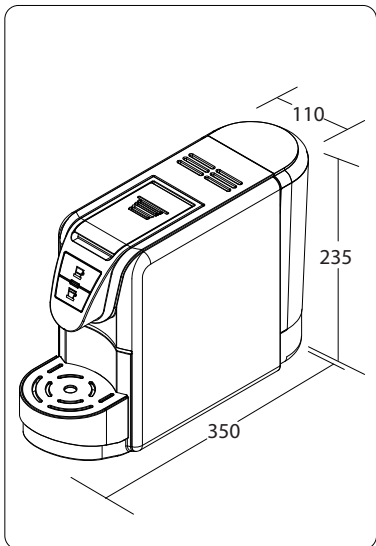

ENTER

Coffee Machine

innovativi per tradizione.

Tensione di alimentazione (V)	230
Potenza massima (W)	1350
Frequenza (Hz)	50
Sistema di erogazione a capsule LAVAZZA BLUE o A Modo Mio	Espulsione automatica
Capacità serbatoio acqua (litri)	0,8
Capacità cassetto capsule esauste (pz)	8
Materiale struttura	Policarbonato
Materiale parti estetiche	Policarbonato colorato
Ciclo anticalcare	Completamente automatico
Interfaccia utente	2 tasti e 3 led
Dosi programmabili	2 con autoapprendimento
Allarme interfaccia utente	Led rosso
Altezza griglia regolabile (mm)	Da 70 a 100
Peso (Kg)	3,5
Peso con imballo (Kg)	4,5